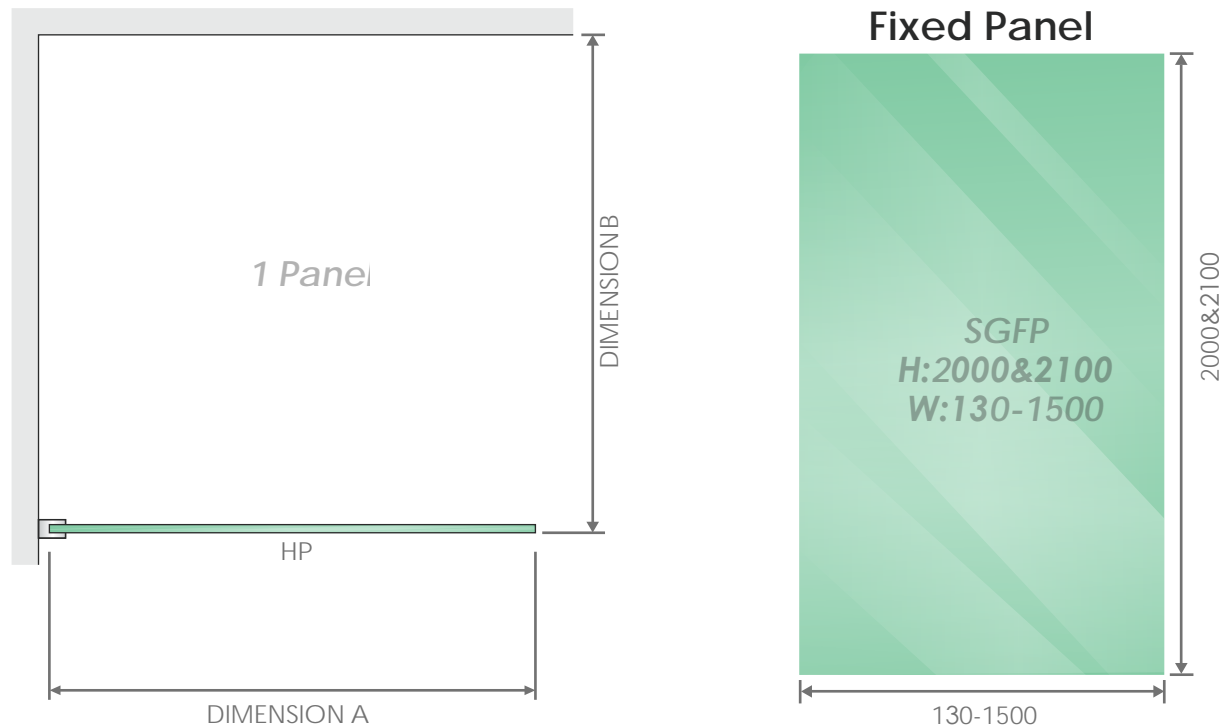

Fixed Panel

Fixed Panel Widths Available								
130	370	610	800	840	880	930	1000	1175
160	400	640	805	845	885	940	1025	1190
190	430	670	810	850	890	950	1050	1195
220	460	700	815	855	895	960	1075	1200
250	490	730	820	860	900	970	1095	1300
280	520	760	825	865	905	980	1100	1400
310	550	790	830	870	910	990	1125	1500
340	580	795	835	875	920	995	1150	